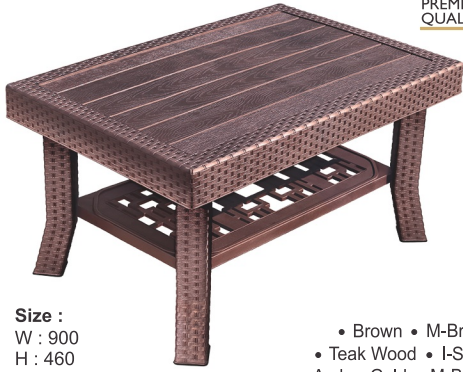

## Bahubali Heavy Duty

Size :  
W : 440  
H : 790  
D : 530

- Red
- Brown
- M-Brown
- Teak Wood
- I-Silver • M-Beige

## 1404

Size :  
W : 420  
H : 880  
D : 460

- Brown
- M-Beige
- Teak Wood
- Red • PRW • I-Silver

**POLO**  
Centre Table

**Size :**  
W : 900  
H : 460  
D : 600

- Brown • M-Brown
- Teak Wood • I-Silver
- Amber Gold • M-Beige