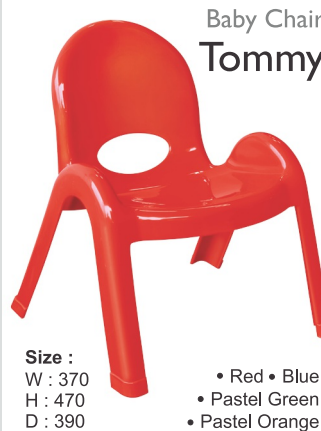

Red

Baby Chair  
Ludo  
New

Size :  
W : 330  
H : 520  
D : 350

Pearl Pink

Pastel Orange • Pastel Blue • Red • Pastel Green

Baby Chair  
Dolly  
401

Size :  
W : 380  
H : 590  
D : 440

• Red  
• Pastel Orange  
• Blue • Pastel Green

Baby Chair  
Dolly  
403

Size :  
W : 380  
H : 590  
D : 440

• Blue  
• Pastel Orange  
• Red • Pastel Green

Baby Chair  
Tommy

Size :  
W : 370  
H : 470  
D : 390

• Red • Blue  
• Pastel Green  
• Pastel Orange

Baby Chair  
Mickey  
Mouse

Size :  
W : 380  
H : 590  
D : 390

• Blue  
• Pastel Orange  
• Red • Pastel Green