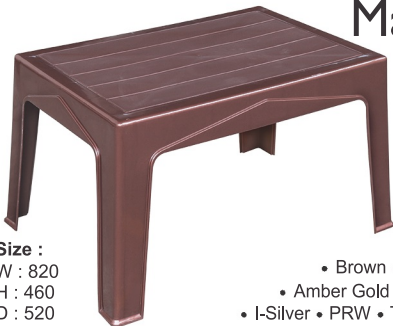

**Magic**  
Table

**Size :**  
W : 580  
H : 475  
D : 580

- Teak Wood-Beige
- Olive Green-White
- Brown-Beige • I-Silver-Black
- Light Brown-White • Teak Wood-White • D-Beige-White

**Trolley**

**T-4**

**Size :**  
W : 815  
H : 490  
D : 435

- Brown • M-Brown
- Teak Wood • M-Beige
- Amber Gold • I-Silver

**Trolley**

**T-5**

**Size :**  
W : 670  
H : 490  
D : 670

- I-Silver
- Brown • Teak Wood

**Magna**  
Tea Table

**Size :**  
W : 820  
H : 460  
D : 520