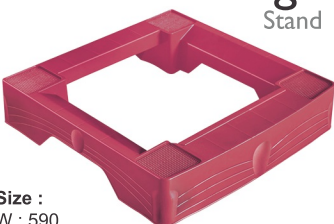

Fridge
Stand

Size :
W : 590
H : 130
D : 590

- Maroon
- Grey • Brown